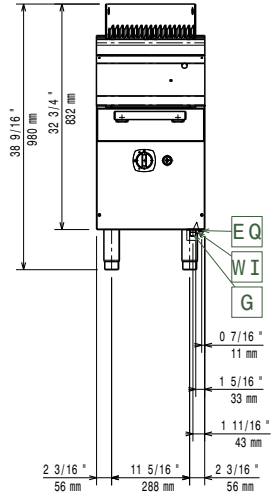

Front

EQ = Ekvipotential skruv
G = Gasanslutning

Topp